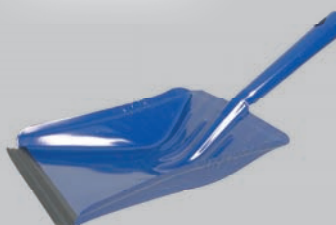

HANDFEGER-KEHRSCHAUFEL-SET

Kunststoff

Art. Nr.	VE
96 11 99	10

REIBBÜRSTE POLY

Kunstwurzeln

Art. Nr.	Größe	VE
96 25 10	16 cm, Biskottenform	12
96 25 20	22 cm, spitz	12

SCHRUBBER POLY

mit Gewinde; Kunstwurzeln

Art. Nr.	Größe	VE
96 25 35	22 cm	12

UNIVERSAL-SCHWAMM

Art. Nr.	Größe	VE
96 10 18	18 x 12 x 6 cm	10

MICROFASERTUCH 2ER PACK

kein fusseln; sensationelle Saugkraft; reinigt ohne Streifen; lange Nutzungsdauer