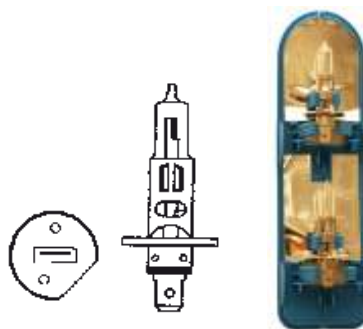

81072 9002852810722 20

AUTO OPREMA

ELEKTRO OPREMA

GARNITURA SIJALICA H1 + 50% light

Set 2 kom., 12V/55W

81027 9002852810272 10

GARNITURA SIJALICA H4 + 50% light

Set 2 kom., 12V-55/60W