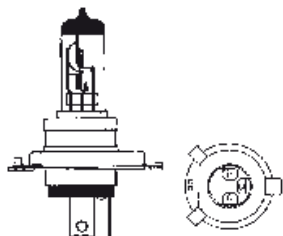

81072 9002852810722 20

AUTO OPREMA

ELEKTRO OPREMA

GARNITURA SIJALICA H1 + 50% light

Set 2 kom., 12V/55W

81027 9002852810272 10

GARNITURA SIJALICA H4 + 50% light

Set 2 kom., 12V-55/60W