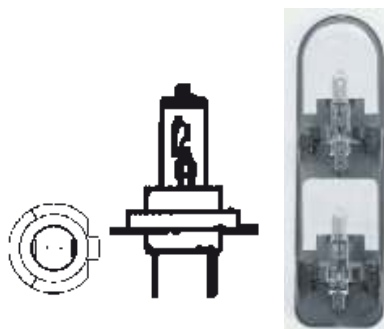

81072 9002852810722 20

AUTO OPREMA

ELEKTRO OPREMA

GARNITURA SIJALICA H1 + 50% light

Set 2 kom., 12V/55W

81027 9002852810272 10

GARNITURA SIJALICA H4 + 50% light

Set 2 kom., 12V-55/60W

81028 9002852810289 10

GARNITURA SIJALICA H7 + 50% light

Set 2 kom., 12V/55W

81029 9002852810296 10

GARNITURA SIJALICA H1, Magic Blue

Set 2 kom., 12V/55W

77404 9002852774048 5

GARNITURA SIJALICA H4, Magic Blue